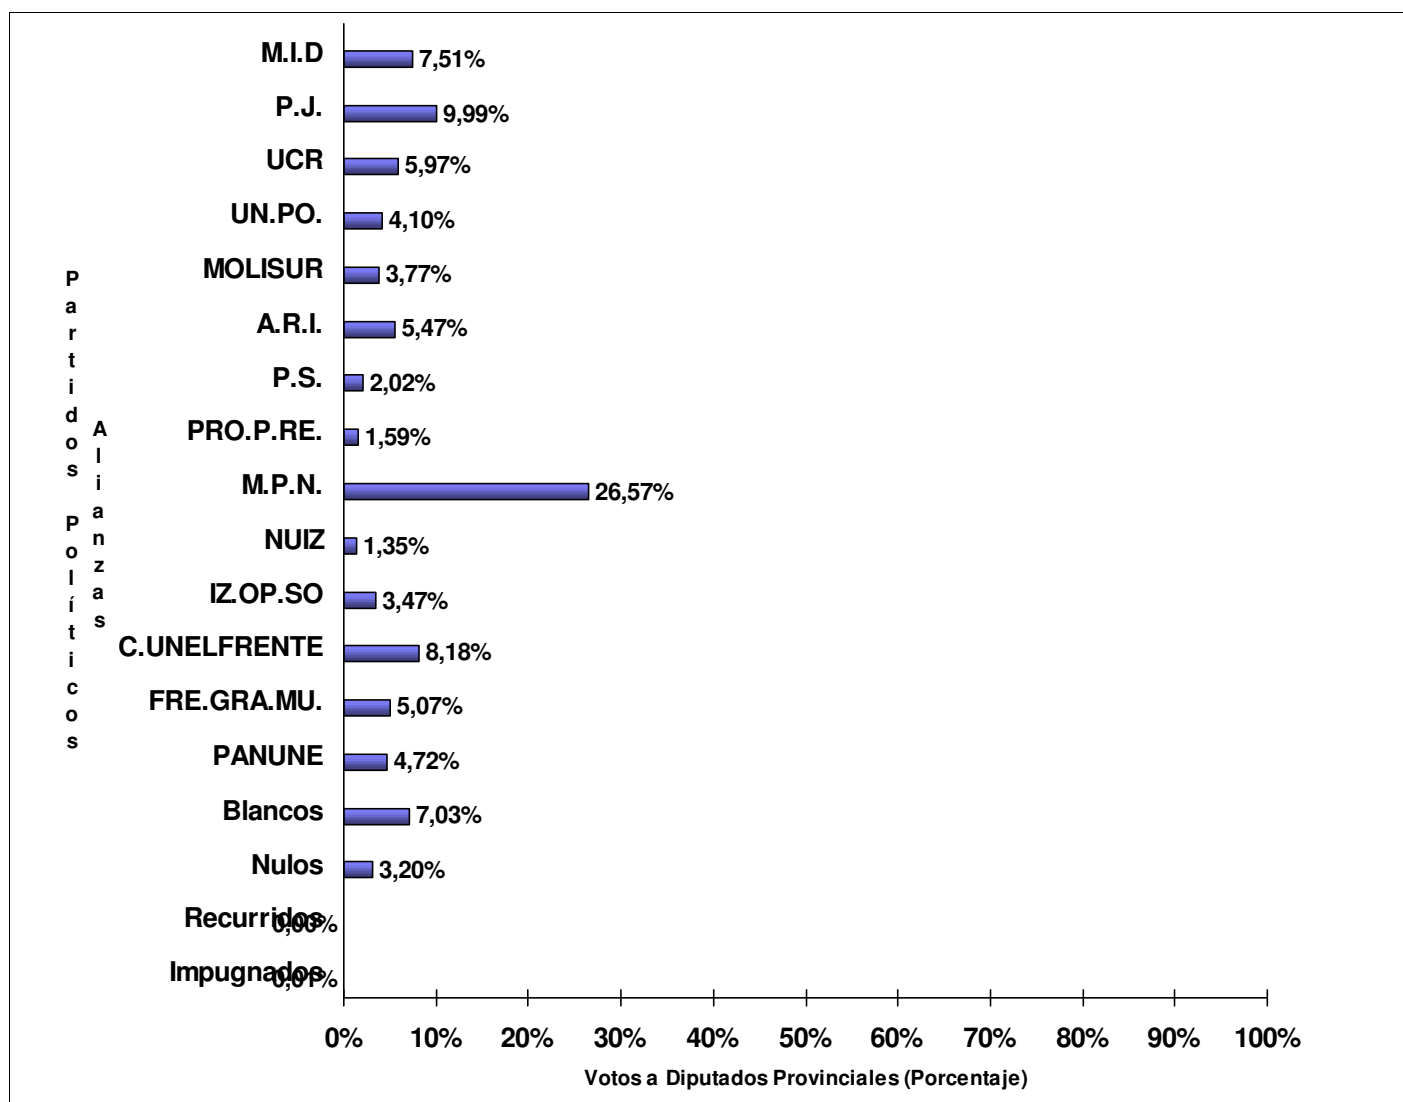

## ESCRUTINIO DEFINITIVO COMICIOS PROVINCIALES - 12 DE JUNIO DE 2011

Total de votos a Diputados Provinciales por Partido Político / Alianza sobre 1342 Mesas Escrutadas de un total de 1342 Mesas Habilitadas (100%)

Partidos Políticos / Alianzas	Votos a Dip.Prov.	
1 - MOVIMIENTO DE INTEGRACIÓN Y DESARROLLO (M.I.D)	22.661	7,51%
2 - PARTIDO JUSTICIALISTA (P.J.)	30.129	9,99%
3 - UNION CIVICA RADICAL (UCR)	17.995	5,97%
23 - UNION POPULAR (UN.PO.)	12.376	4,10%
40 - MOVIMIENTO LIBRES DEL SUR (MOLISUR)	11.376	3,77%
47 - COALICIÓN CIVICA ARI NEUQUEN (A.R.I.)	16.488	5,47%
50 - PARTIDO SOCIALISTA (P.S.)	6.093	2,02%
64 - PRO PROPUESTA REPUBLICANA (PRO.P.RE.)	4.785	1,59%
151 - MOVIMIENTO POPULAR NEUQUINO (M.P.N.)	80.145	26,57%
167 - NUEVA IZQUIERDA (NUIZ)	4.060	1,35%
179 - IZQUIERDA POR UNA OPCIÓN SOCIALISTA (IZ.OP.SO)	10.479	3,47%
621 - COALICIÓN UNE - EL FRENTE Y LA PARTICIPACIÓN NEUQUINA (C.UNELFRENTE)	24.677	8,18%
622 - FRENTE GRANDE - MUN (FRE.GRA.MU.)	15.284	5,07%
851 - PARTIDO NUEVO NEUQUÉN (PANUNE)	14.230	4,72%
Votos en Blanco	21.209	7,03%
Votos Nulos	9.640	3,20%
Votos Recurridos	0	0,00%
Votos Impugnados	16	0,01%
<b>TOTAL DE VOTOS</b>	<b>301.643</b>	